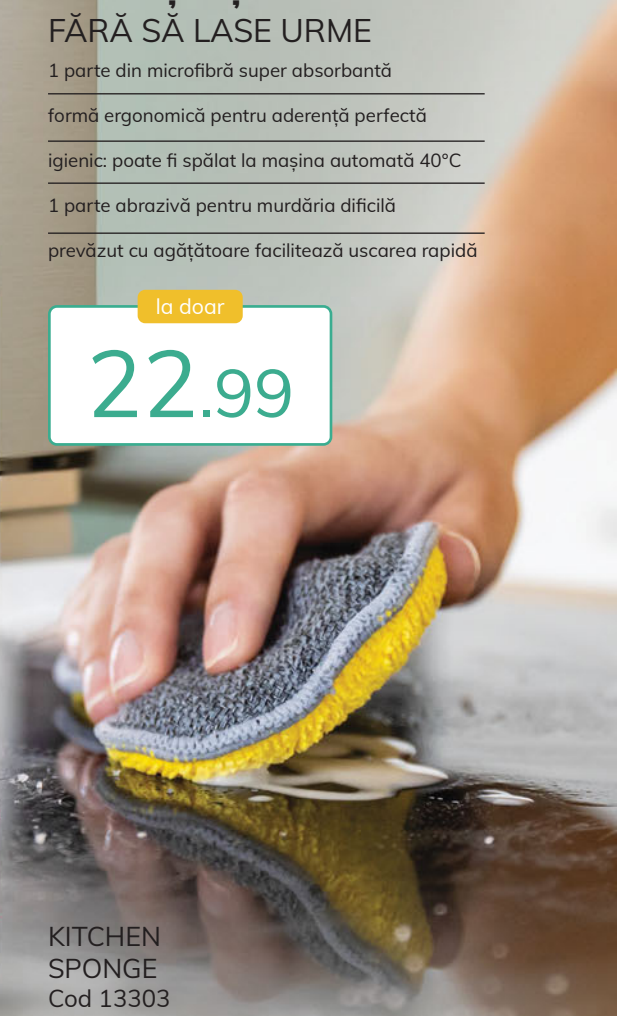

BURETE 2 ÎN 1 CURĂȚĂ ȘI ABSORBE FĂRĂ SĂ LAȘE URME

1 parte din microfibră super absorbantă

formă ergonomică pentru aderență perfectă

igienic: poate fi spălat la mașina automată 40°C

1 parte abrazivă pentru murdăria dificilă

prevăzut cu agățătoare facilitează uscarea rapidă

la doar
22.99